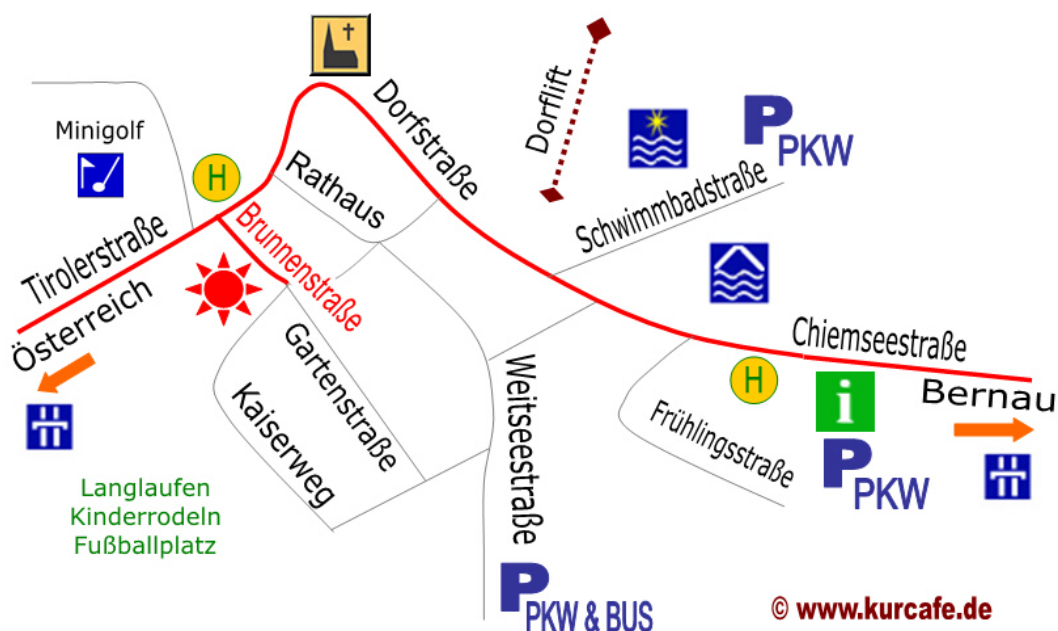

## Anfahrtsbeschreibung

#### Mit dem Auto

Von München kommend die A8 Richtung Salzburg  
Ausfahrt "Bernau" von dort der Beschilderung folgen bis Reit im Winkl.

Von Salzburg kommend die A8 Richtung München  
Ausfahrt "Siegendorf" von dort der Beschilderung folgen bis Reit im Winkl.

Durch die Nähe zu Österreich (Kössen in Tirol ist nur 5 km entfernt),  
ist es Ihnen möglich billig zu tanken.

#### Mit dem Zug

Von München aus kommend bis Prien am Chiemsee und von dort  
mit dem Bus nach Reit im Winkl bis zur Endstation Ortszentrum Schuhhaus  
"Per Pedes", wir befinden uns direkt dahinter.

*Die Gartenstraße ist teilweise Fußgängerbereich und nicht befahrbar.*